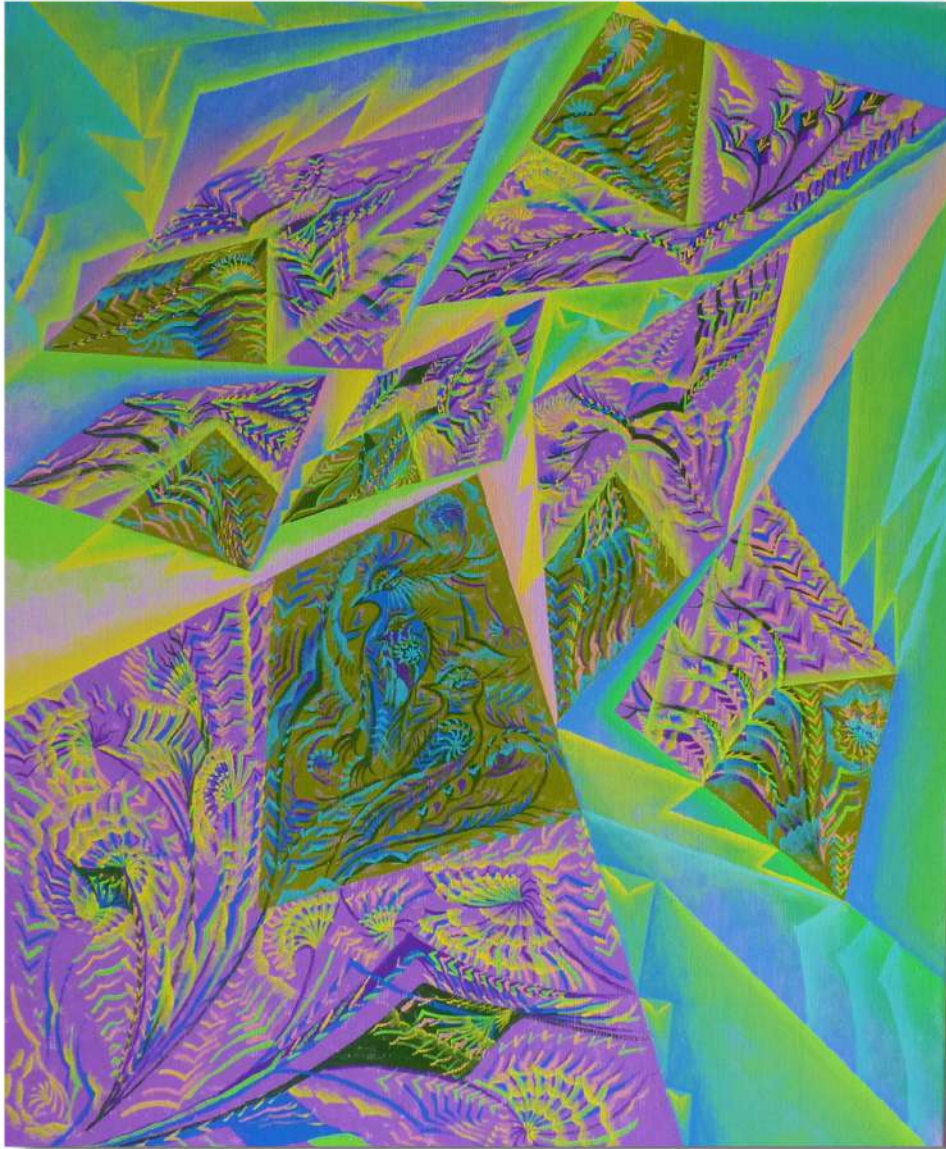

Son travail oscille entre une complexité fascinante et un univers inspiré par Malévitch.

Sa créativité puise dans ses racines et se nourrit de diverses influences. Il peint des paysages de la Terre Sainte à la mystique juive, mais également des paysages parisiens et des autoportraits qui reflètent les tourments de notre époque.

Message émeraude

Technique : huile sur toile

Dimensions : 72,5x60 cm

Foi bi-dimensionnelle

Technique : huile sur toile

Dimensions : 60x72,5 cm

La Coupe

Technique : huile sur toile

Dimensions : 70x70 cm

Nébo de Vitebsk

Technique : huile sur toile

Dimensions : 65x54 cm

Poids du feu

Technique : huile sur toile

Dimensions : 65x54 cm

Cristal de l'excitation