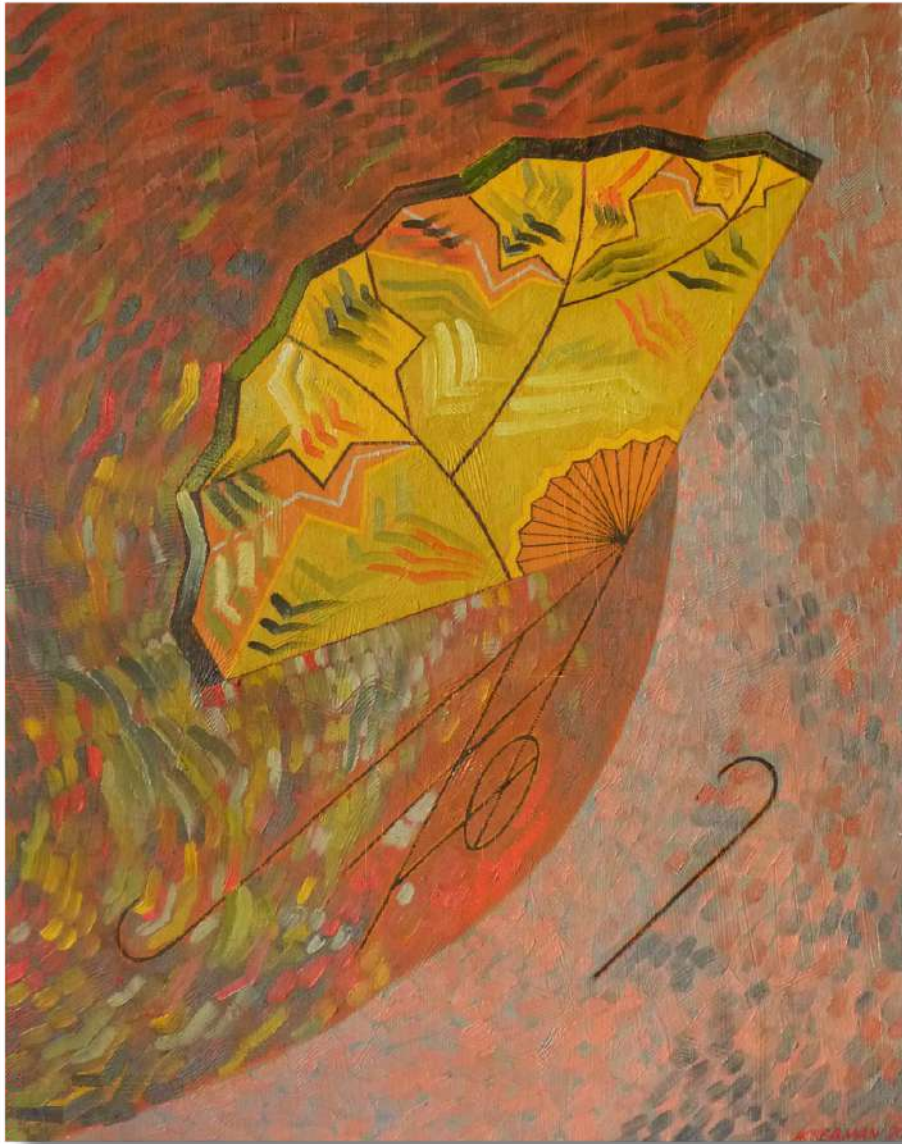

Son travail oscille entre une complexité fascinante et un univers inspiré par Malévitch.

Sa créativité puise dans ses racines et se nourrit de diverses influences. Il peint des paysages de la Terre Sainte à la mystique juive, mais également des paysages parisiens et des autoportraits qui reflètent les tourments de notre époque.

Message émeraude

Technique : huile sur toile

Dimensions : 72,5x60 cm

Foi bi-dimensionnelle

Technique : huile sur toile

Dimensions : 60x72,5 cm

La Coupe

Technique : huile sur toile

Technique : huile sur toile

Dimensions : 46x55 cm

Cordes des Soleils 2

Technique : acrylique sur toile

Dimensions : 40x40 cm

Eventail du destin

Technique : huile sur toile

Dimensions : 92x73 cm

Malevitch et la Synagogue

Technique : huile sur toile

Dimensions : 100x100 cm

Magogam

Technique : acrylique sur toile

Dimensions : 270x170 cm