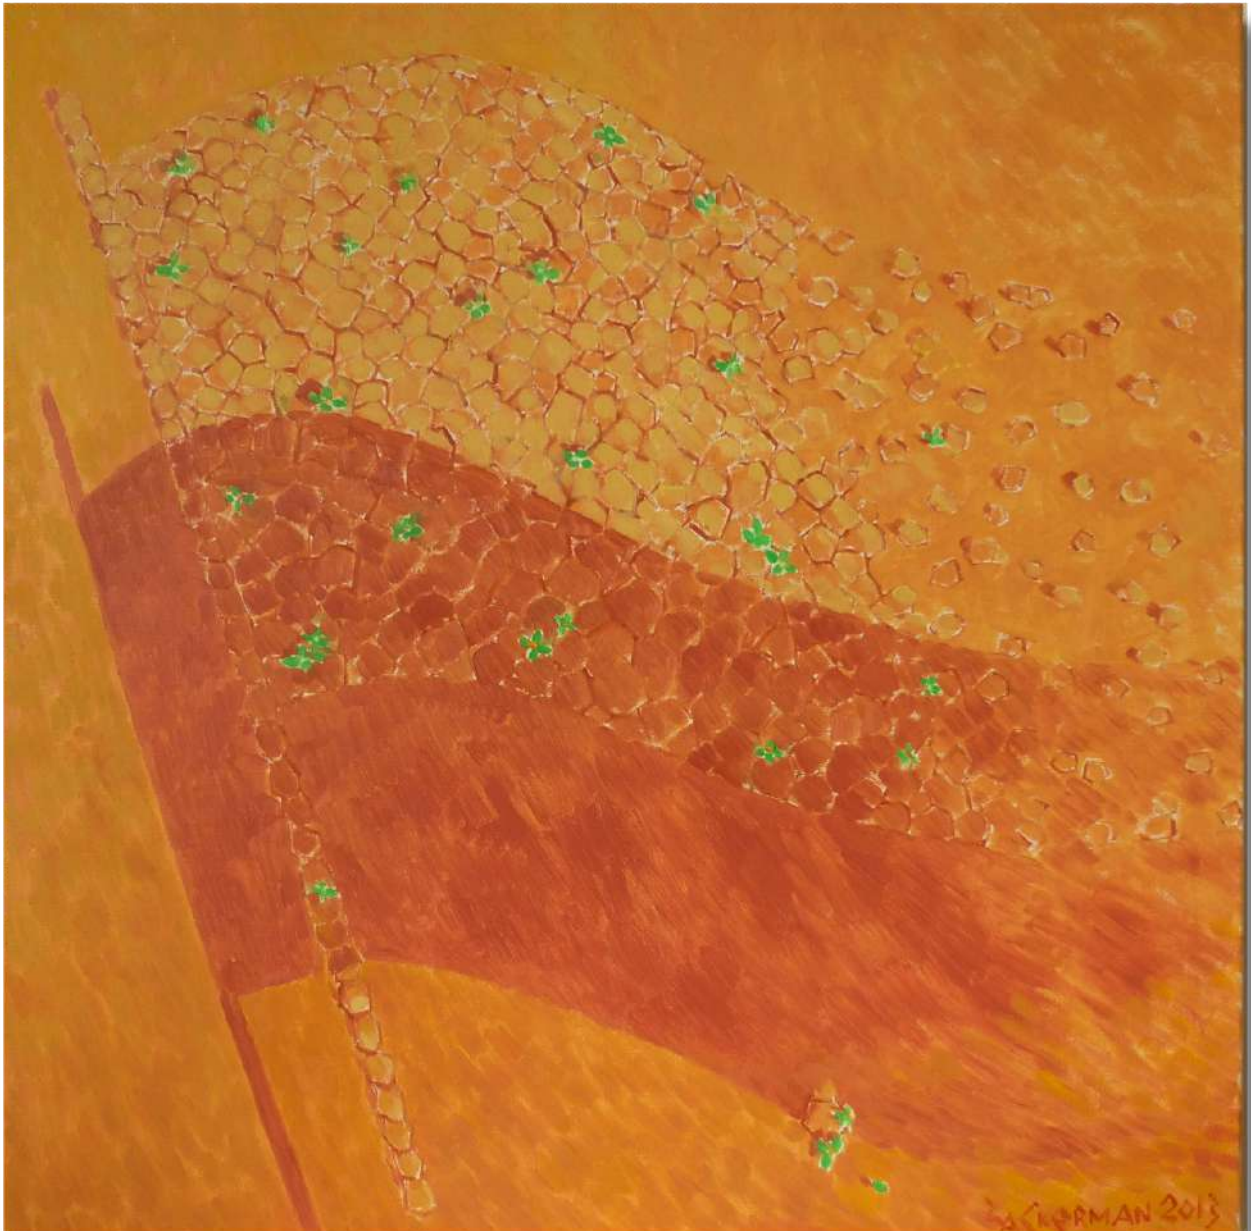

Fondement de l'ombre

Technique : huile sur toile

Dimensions : 80x80 cm