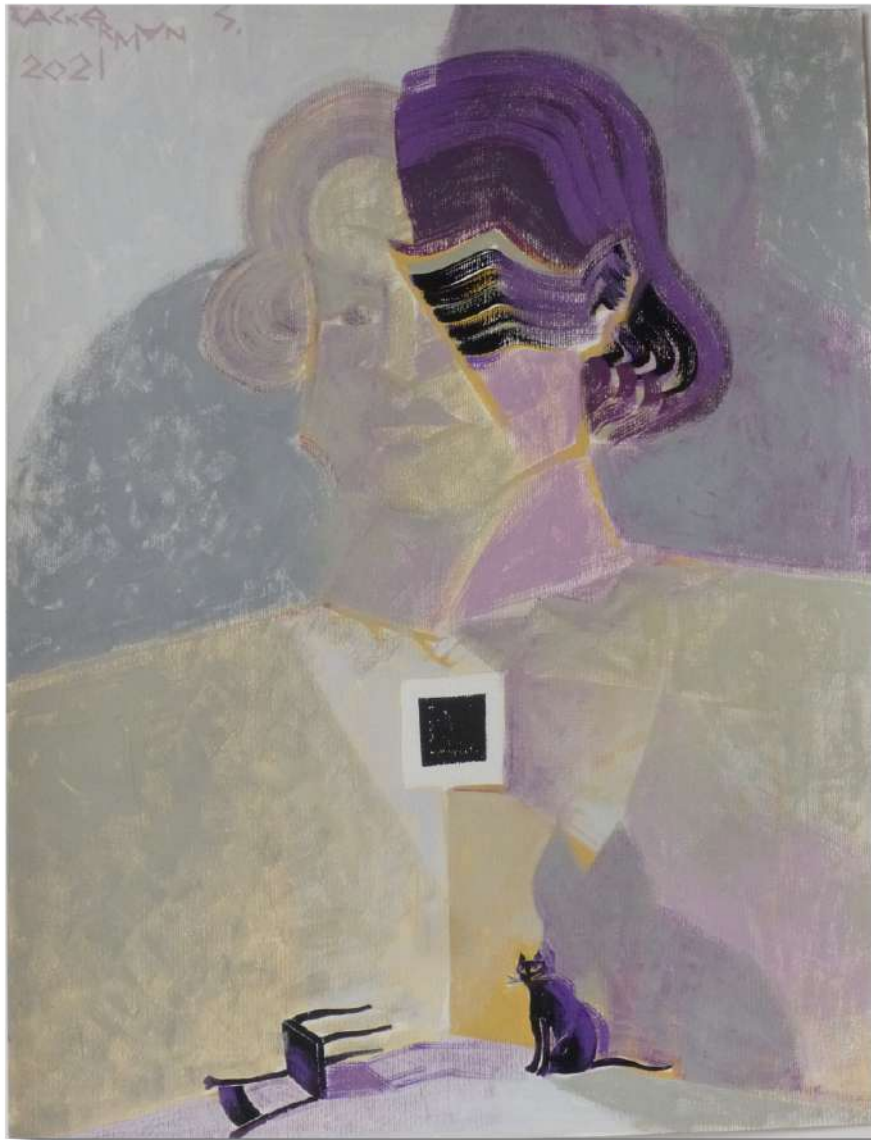

Au commencement était le chat

Technique : gouache sur papier

Dimensions : 65x50 cm