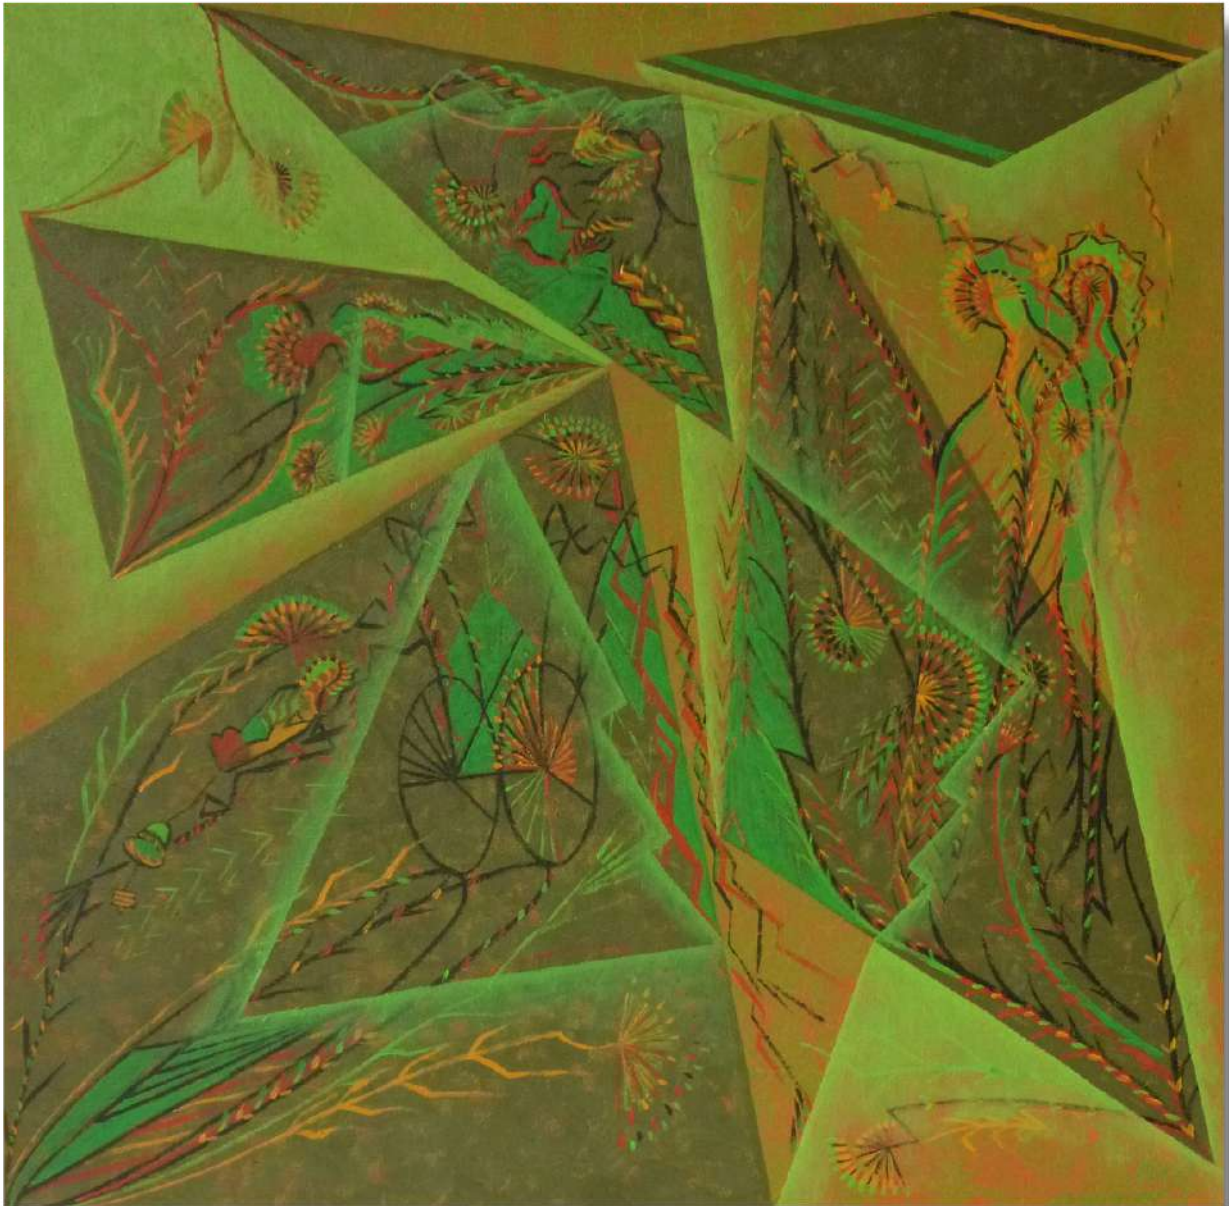

Champ ensemené

Technique : huile sur toile

Dimensions : 50x50 cm