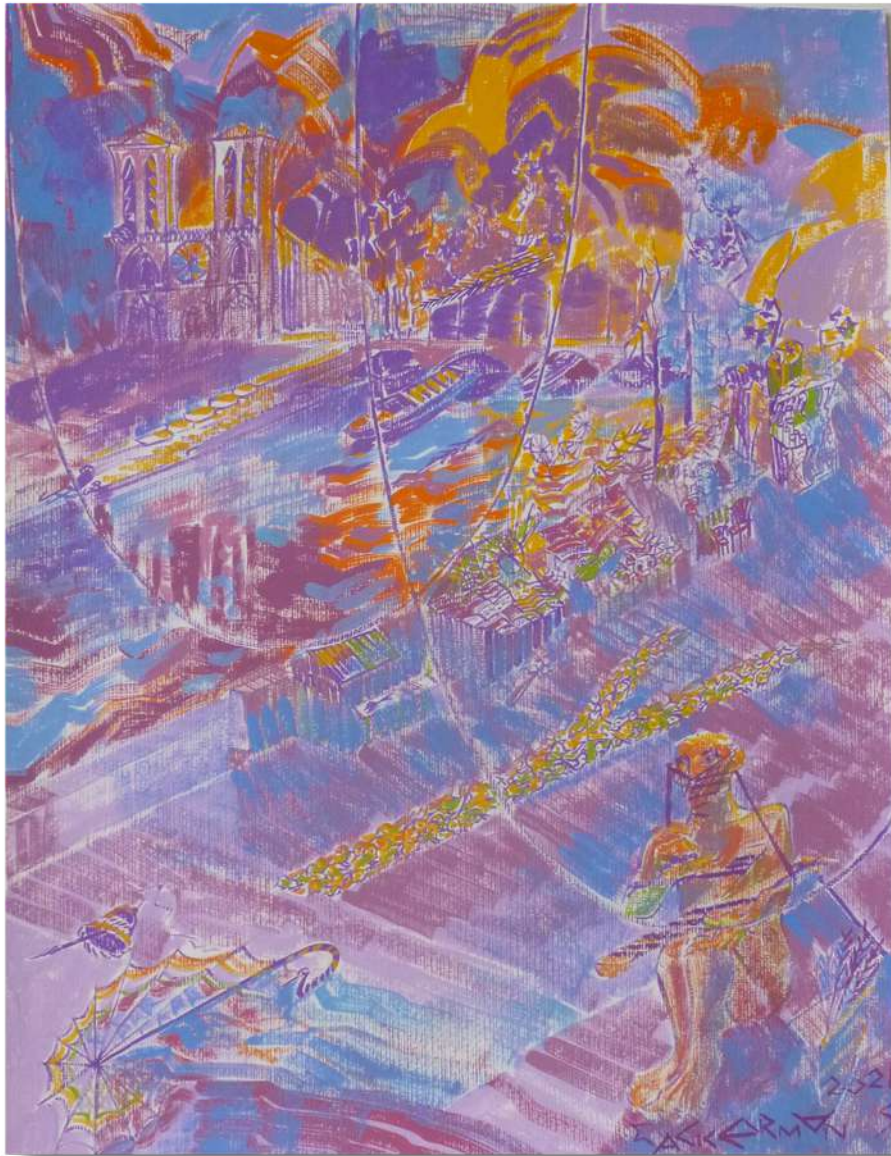

Quatrième Gethsémani

Technique : gouache sur papier

Dimensions : 65x50 cm