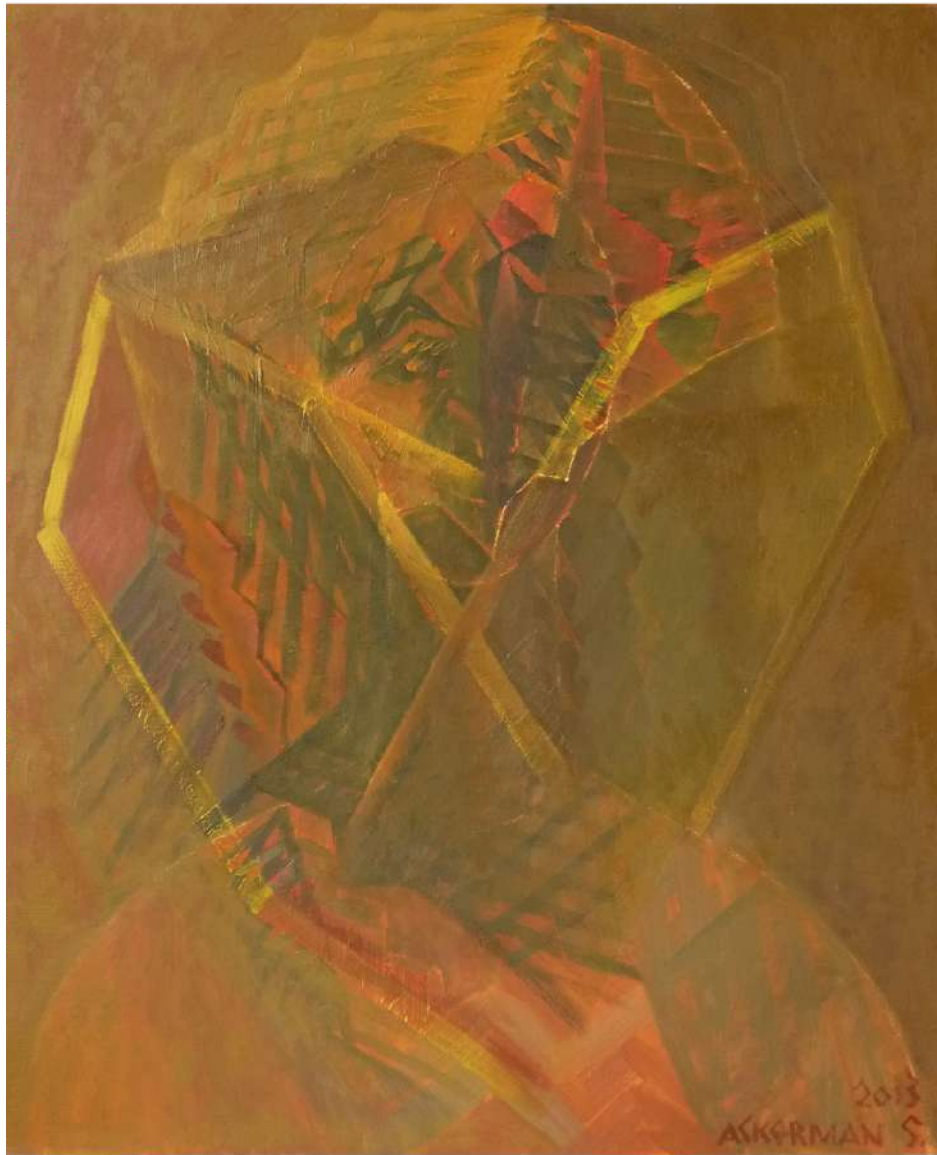

Capture de lumière

Technique : huile sur toile

Dimensions : 72,5x60 cm