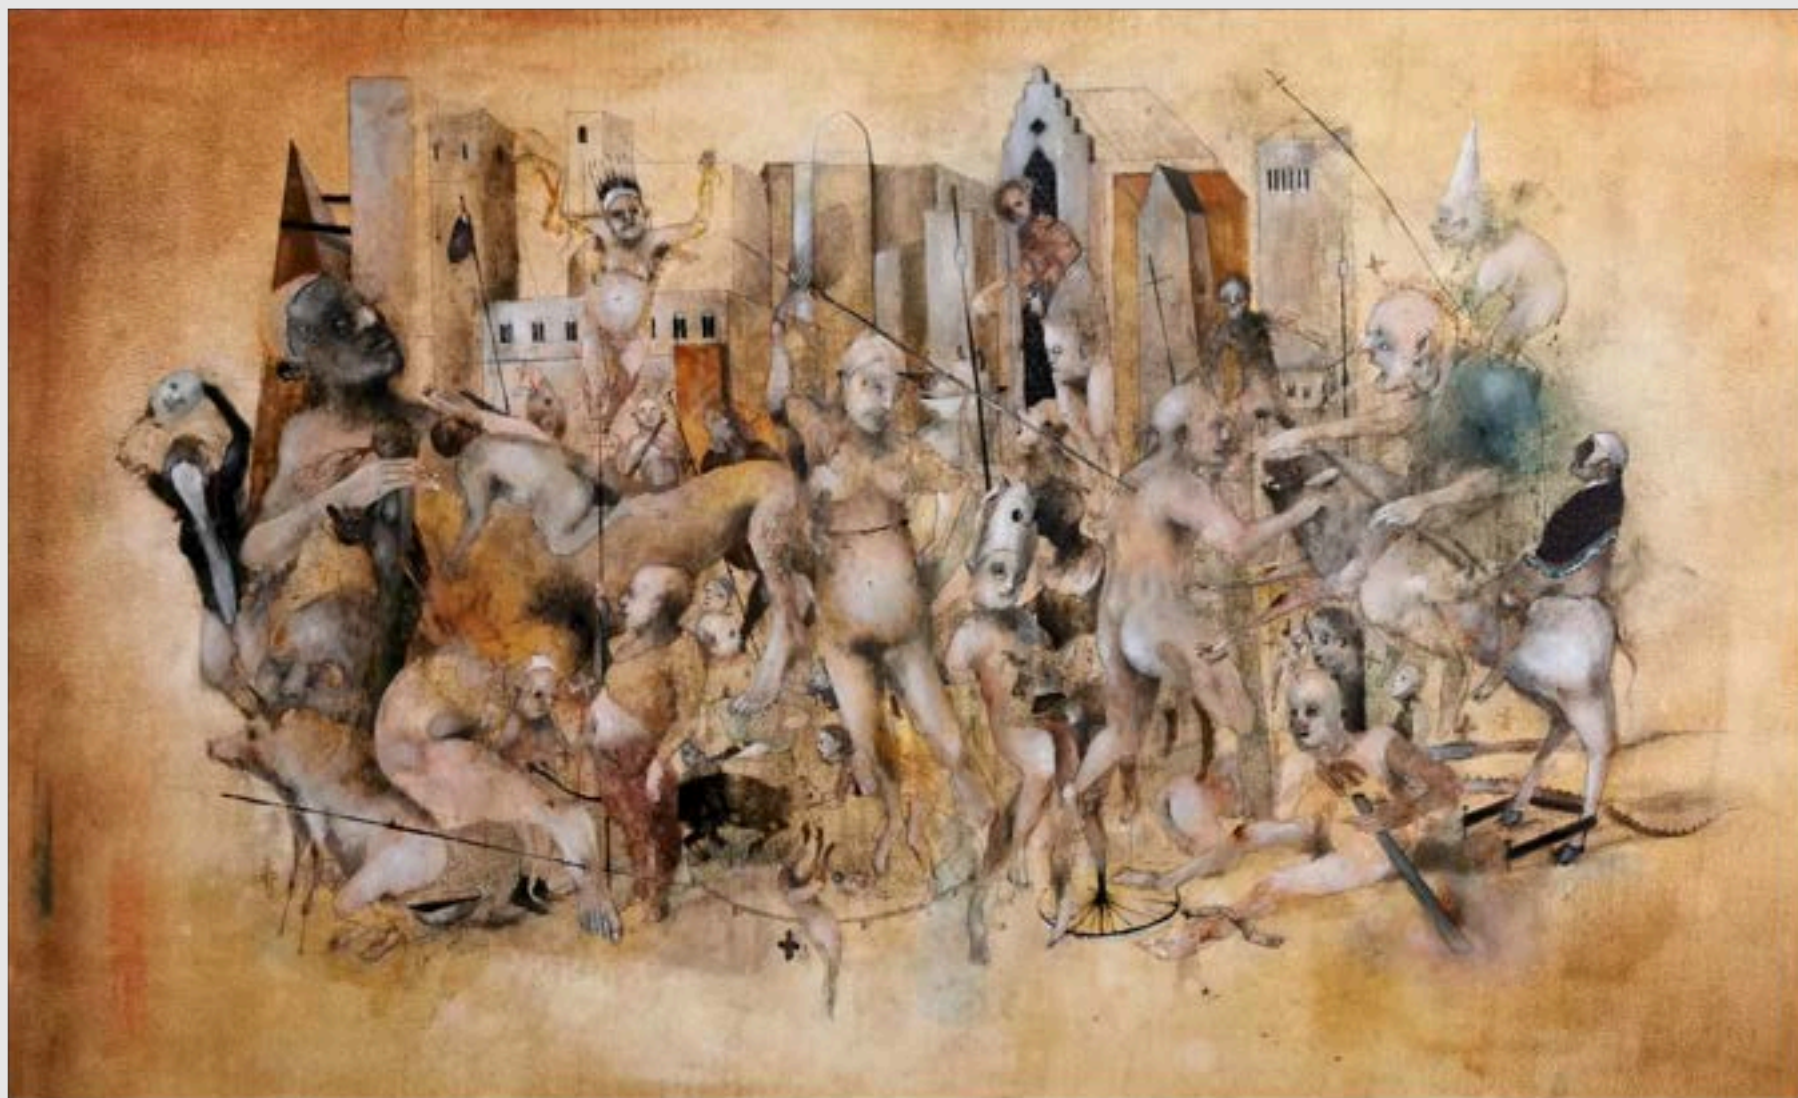

Nœud gordien

Huile, bitume et résine sur papier

78 x 119 cm

2023

8 300 €