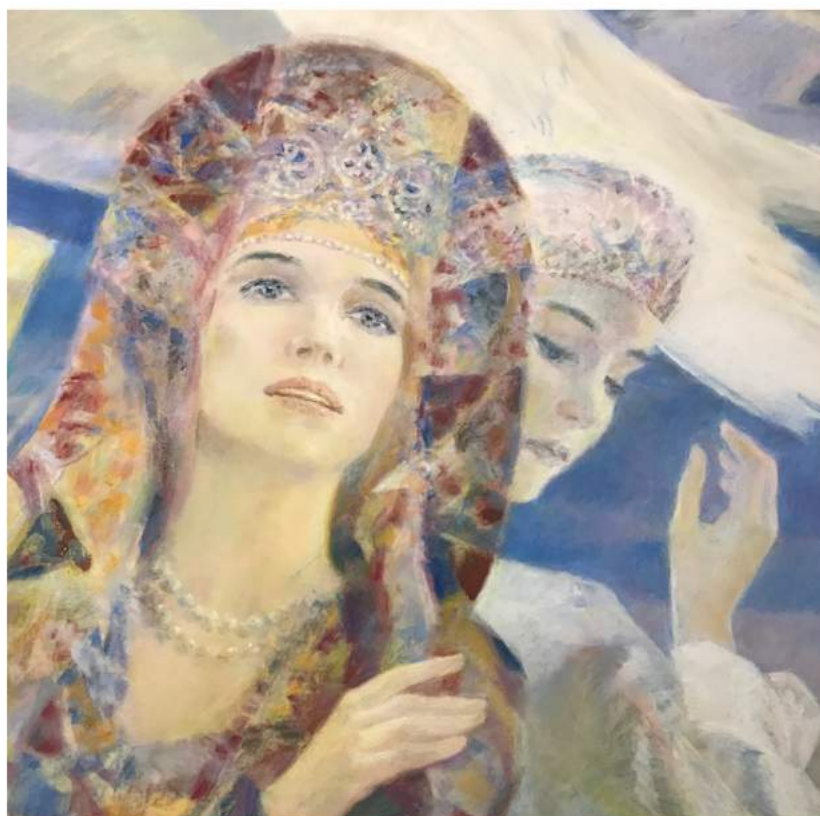

60 000 €

Oies-cygnes

Technique : Pastel sur support spécial

Dimensions : 122 x 150 cm

Date : 2005

57 000 €

Pas de deux du ballet L'oiseau de feu

Technique : Pastel sur support spécial