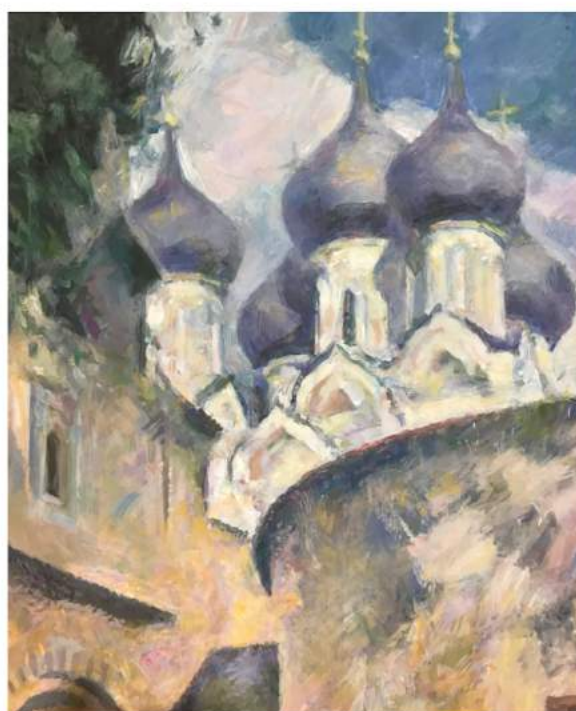

9 800 €

Paysage de la mer Baltique

Technique : Pastel sur support spécial

Dimensions : 62 x 120 cm

Date : 2019

12 500 €

L'église Saint-Nicolas de Pyji à Moscou

Technique : Pastel sur support spécial

Dimensions : 62 x 47 cm

Date : 1992

5 500 €