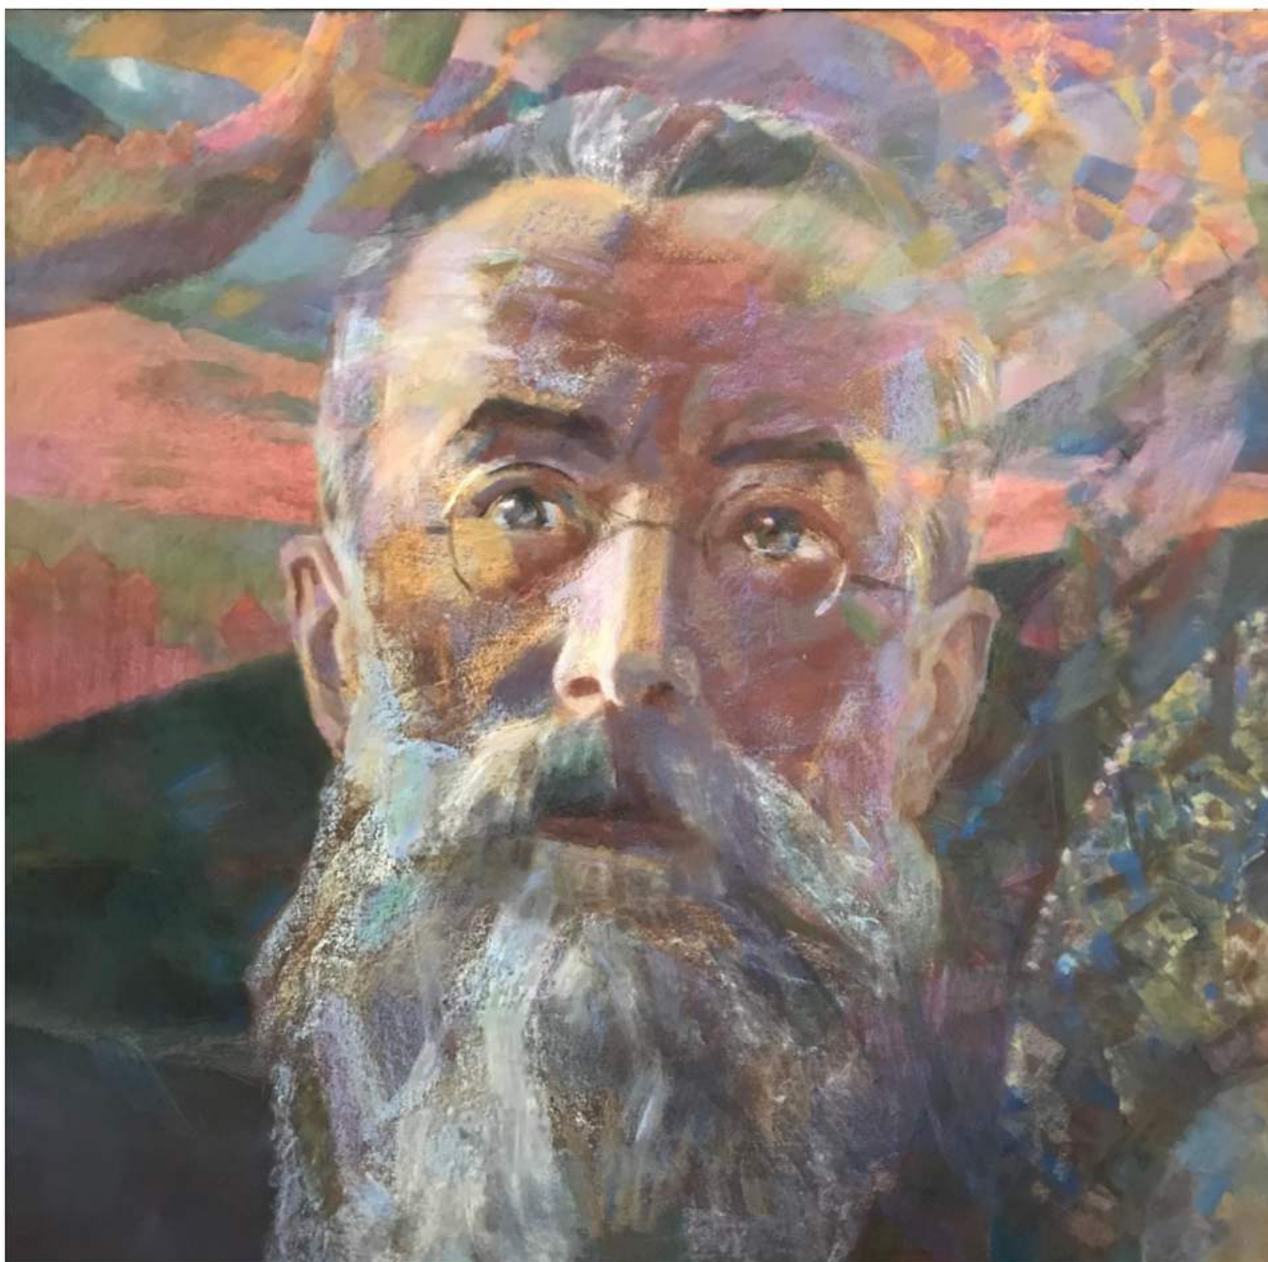

Depuis 1995, il vit entre Monaco et Paris. Il est lauréat du Grand Prix de la Fondation Taylor à Paris en 1999. C'est un maître du pastel, dont il a perfectionné la technique, et un grand portraitiste qui a immortalisé maintes personnalités. Marqué par la culture russe d'avant la révolution (peinture, littérature et musique), il a exprimé son admiration pour le passé et les grandes figures de son pays natal dans le cycle Rêves russes, aux couleurs aériennes et lumineuses, dont il tend à exprimer le contenu spirituel en mêlant abstraction et figuration. Il commence chaque tableau par une composition abstraite de tâches de couleurs qui, graduellement, lui suggèrent des personnages.

Dimensions : 122 x 90 cm

Date : 2009

23 000 €

Hommage à Moussorgski

Technique : Pastel sur support spécial

Dimensions : 122 x 122 cm

Date : 2008

38 000 €

Hommage à Rimski Korsakov

Technique : Pastel sur support spécial

Dimensions : 122 x 122 cm

Date : 2008

38 000 €

Légende russe

Technique : Pastel sur support spécial

Dimensions : 122 x 90 cm