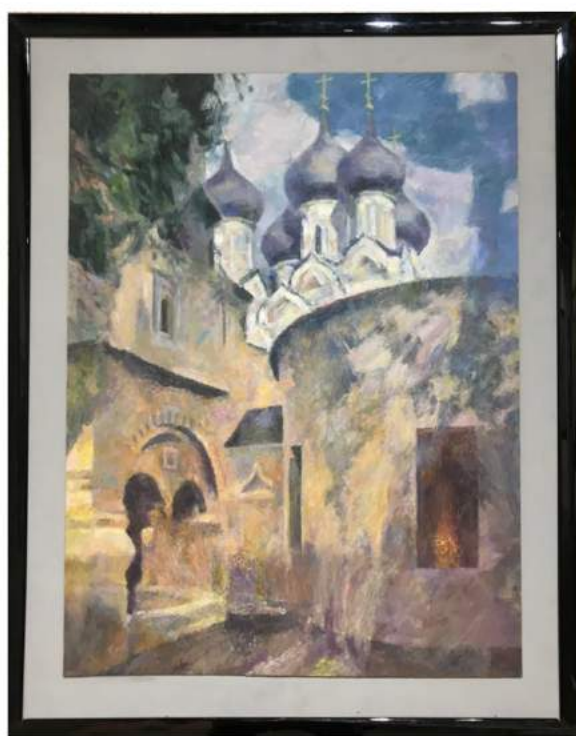

9 800 €

Paysage de la mer Baltique

Technique : Pastel sur support spécial

Dimensions : 62 x 120 cm

Date : 2019

12 500 €

L'église Saint-Nicolas de Pyji à Moscou

Technique : Pastel sur support spécial

Dimensions : 62 x 47 cm

Date : 1992

5 500 €