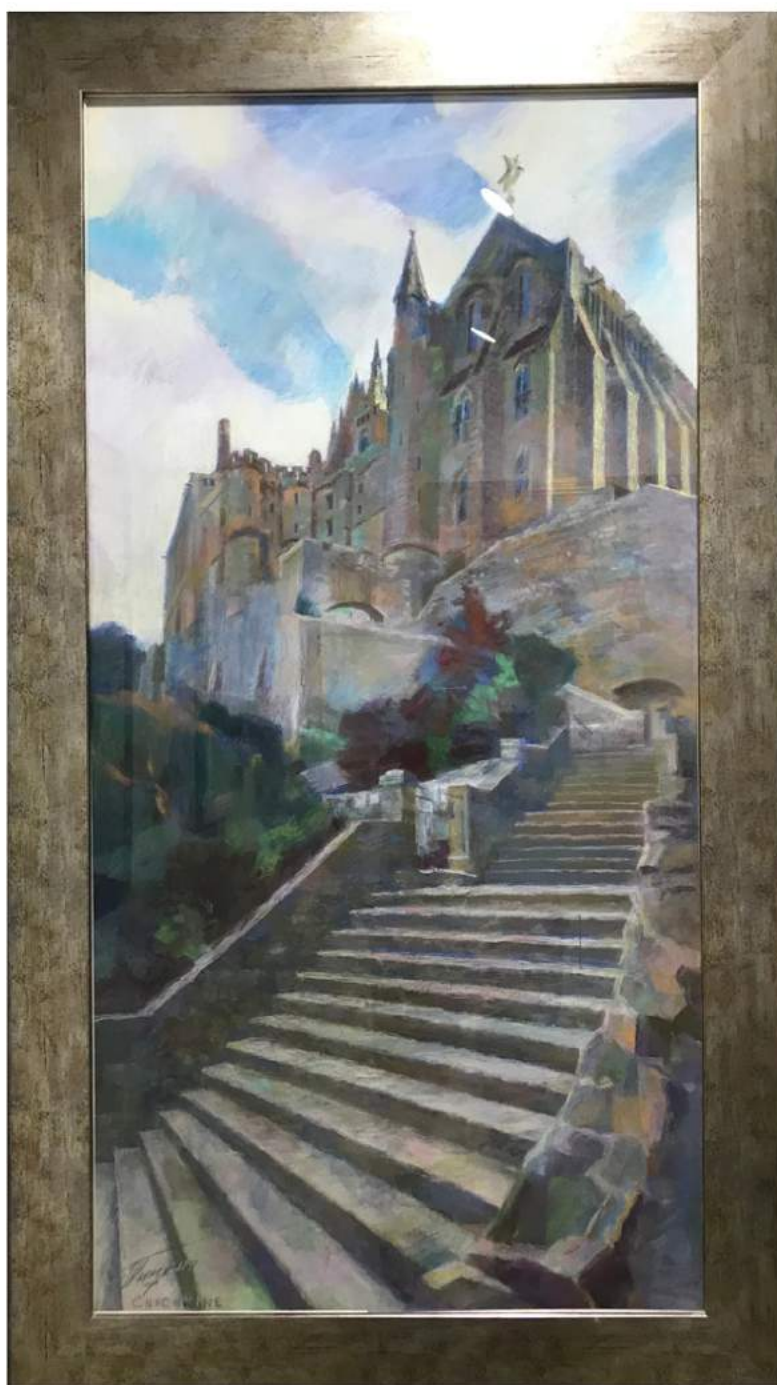

Le Mont Saint-Michel

Technique : Pastel sur support spécial

Dimensions : 110 x 55 cm

Date : 1999

9 800 €