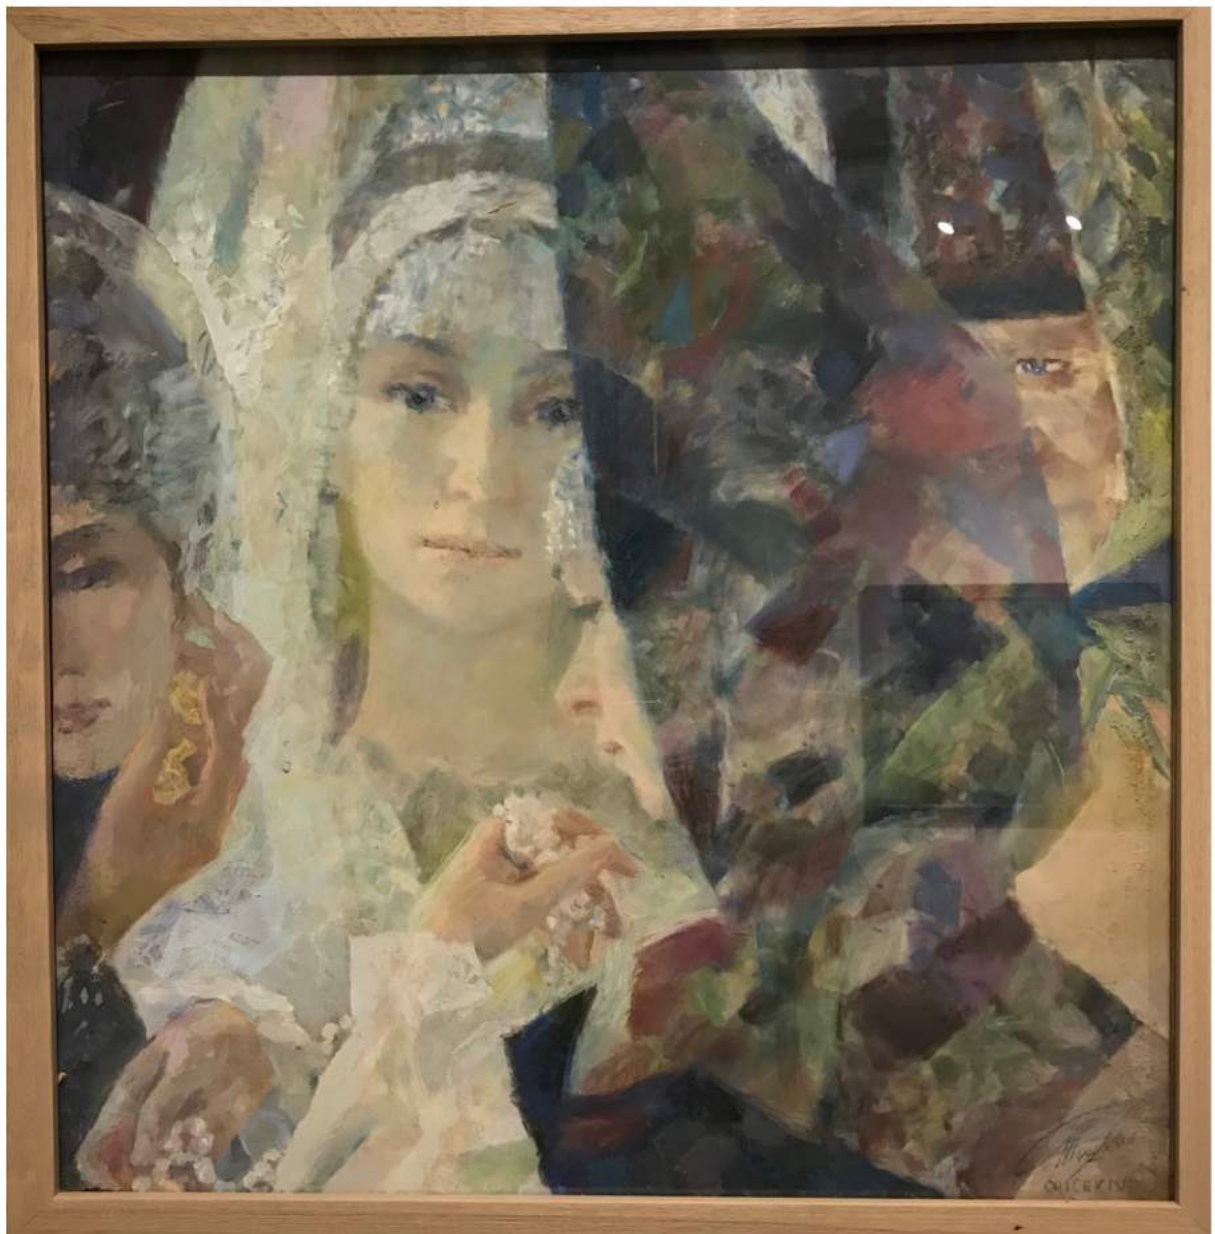

Le don des bijoux

Technique : Pastel sur support spécial

Dimensions : 62 x 60 cm

Date : 1998

8 700 €