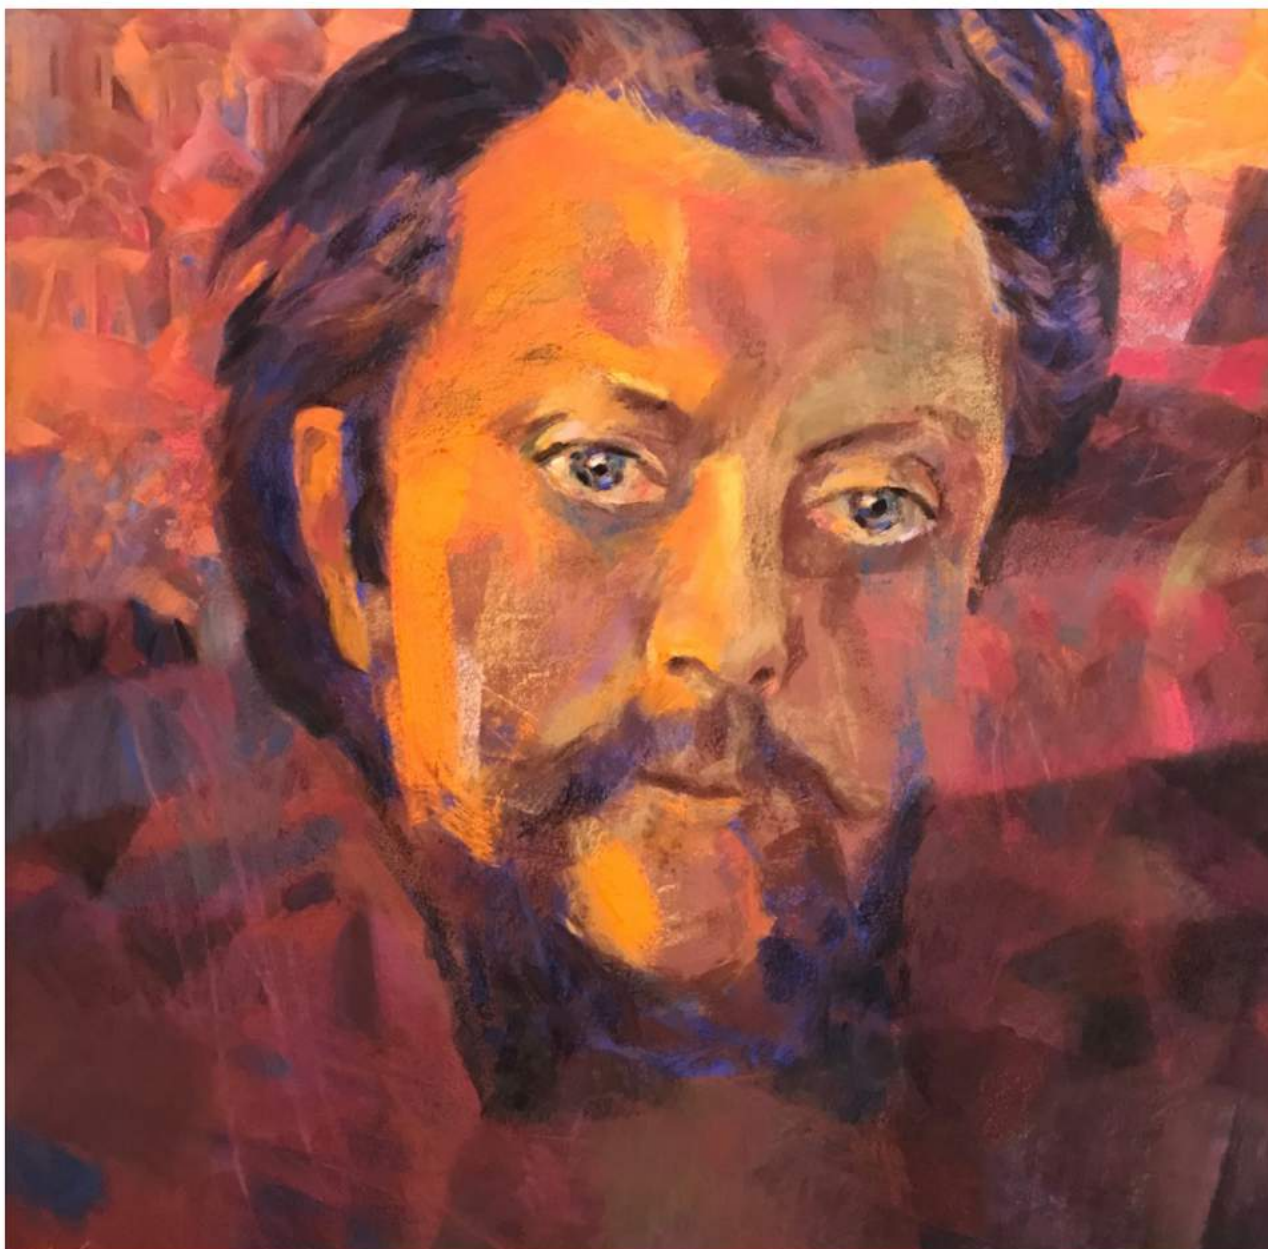

Hommage à Moussorgski

Technique : Pastel sur support spécial

Dimensions : 122 x 122 cm

Date : 2008

38 000 €