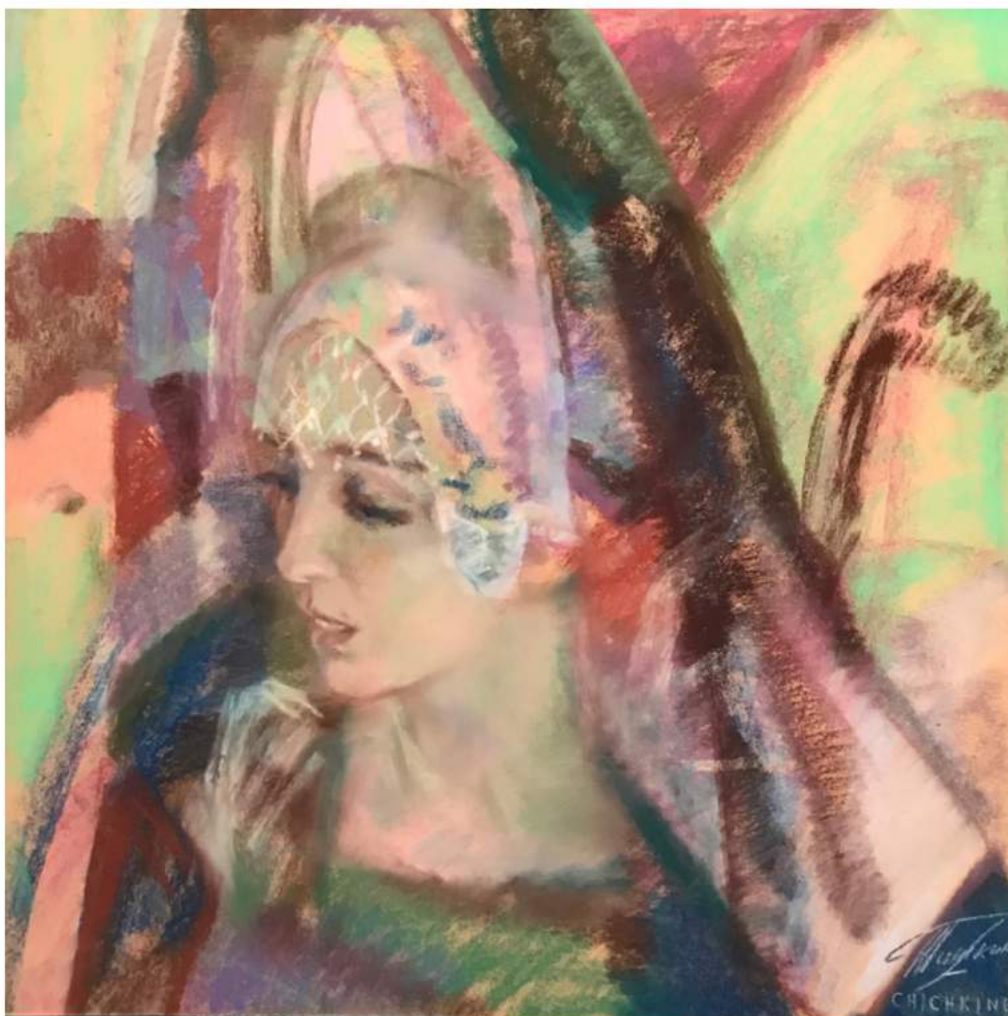

Jeune fille au kokochnik

Technique : Pastel sur support spécial

Dimensions : 61 x 61 cm

Date : 1995

VENDU