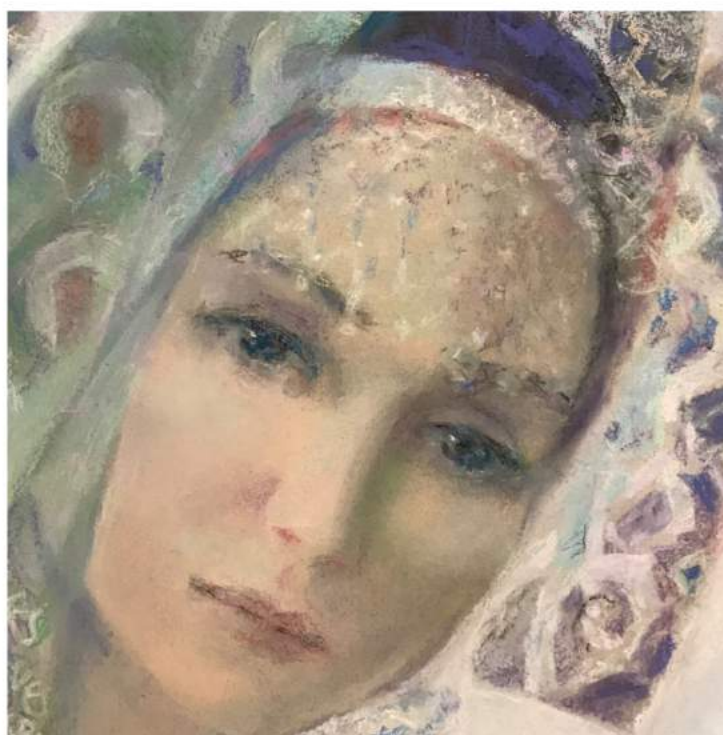

Depuis 1995, il vit entre Monaco et Paris. Il est lauréat du Grand Prix de la Fondation Taylor à Paris en 1999. C'est un maître du pastel, dont il a perfectionné la technique, et un grand portraitiste qui a immortalisé maintes personnalités. Marqué par la culture russe d'avant la révolution (peinture, littérature et musique), il a exprimé son admiration pour le passé et les grandes figures de son pays natal dans le cycle Rêves russes, aux couleurs aériennes et lumineuses, dont il tend à exprimer le contenu spirituel en mêlant abstraction et figuration. Il commence chaque tableau par une composition abstraite de tâches de couleurs qui, graduellement, lui suggèrent des personnages.

Le temps des troubles (Boris Godounov)

Technique : Pastel sur support spécial

Dimensions : 244 x 410 cm

Date : 2006

375 000 €

Deux oiseaux blancs

Technique : Pastel sur support spécial

Dimensions : 60 x 60 cm