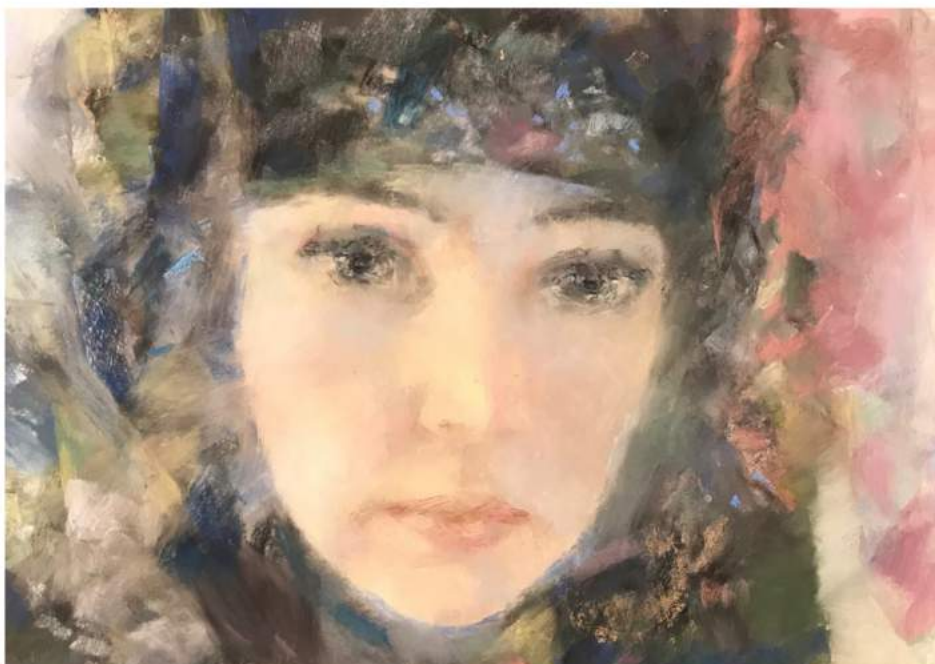

La ville Invisible de Kitège

Technique : Pastel sur support spécial

Dimensions : 122 x 95 cm

Date : 2008

45 000 €